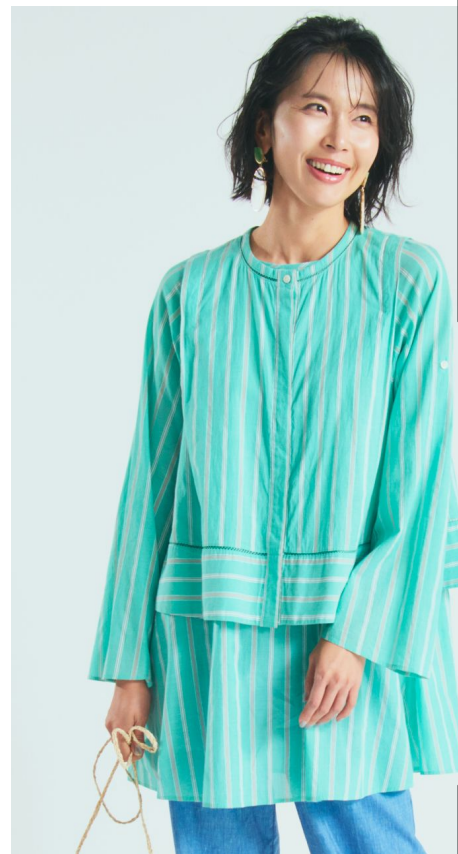

- ・使用SKU : 102990
- ・カテゴリ: シャツ/ブラウス
- ・カラー : パープル
- ・ブランド : DemiLuxe BEAMS
- ・サイズ展開: 36,38

7

- ・使用SKU : 126486
- ・カテゴリ : パンツ
- ・カラー : パープル
- ・ブランド : SNIDEL
- ・サイズ展開 : 38

- ・使用SKU : 131361
- ・カテゴリ: シャツ/ブラウス
- ・カラー : グリーン
- ・ブランド : DES PRES
- ・サイズ展開: 38