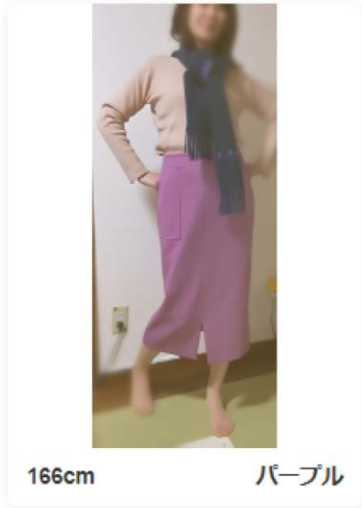

54180 / 16025

アイテムカテゴリー

スカート

色

ブランド

閉じる

このコーナーが新しくできています！

アイテム仕様

このサイズの着用イメージ

近い身長

今見ているアイテムの、今見ているサイズの着用イメージが表示されています。
情報源は、お客様が投稿してくれた「みんなのコーデ」です

こちらがONになっていると「今選定しているお客様と、身長が近いお客様が投稿した画像」に絞って表示されます

レンタル履歴

オフにすると全ての身長のお客様からの画像が表示されます

近しい身長

このサイズの着用イメージ