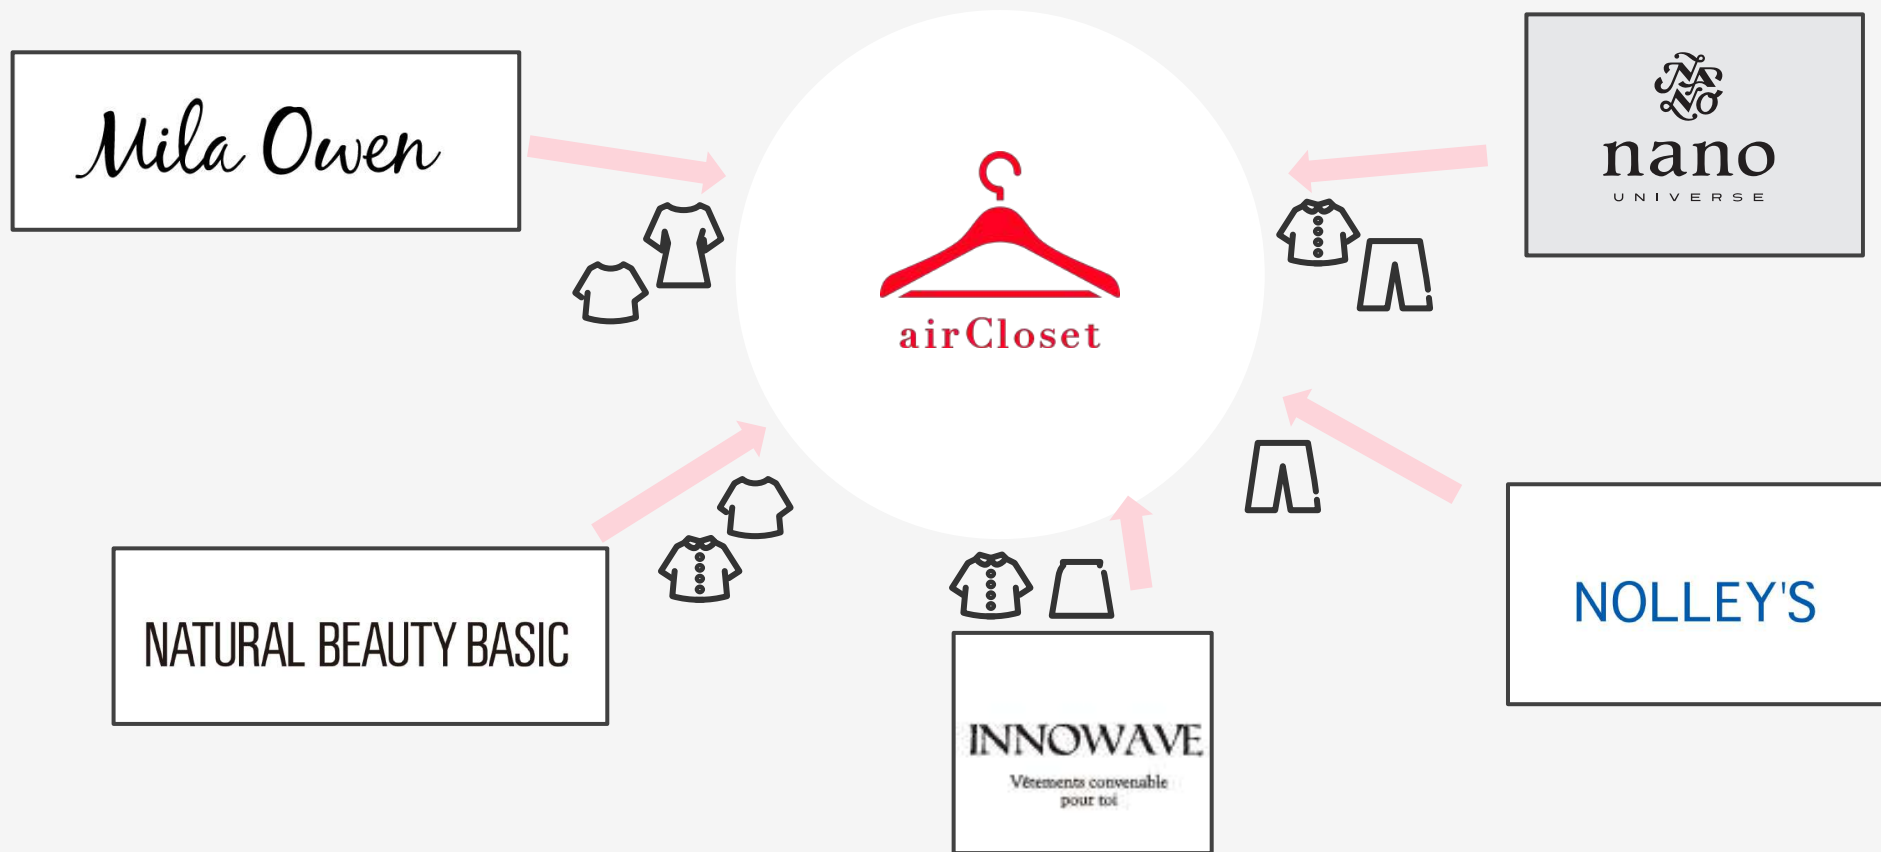

ブランドセレクトオプションのアイテムについて

ブランドセレクトオプションのアイテムは、各ブランドさまの持つ独自の世界観を表現したClosetの中から、airClosetのお客様に向けてバイヤーがセレクトしたアイテムです。